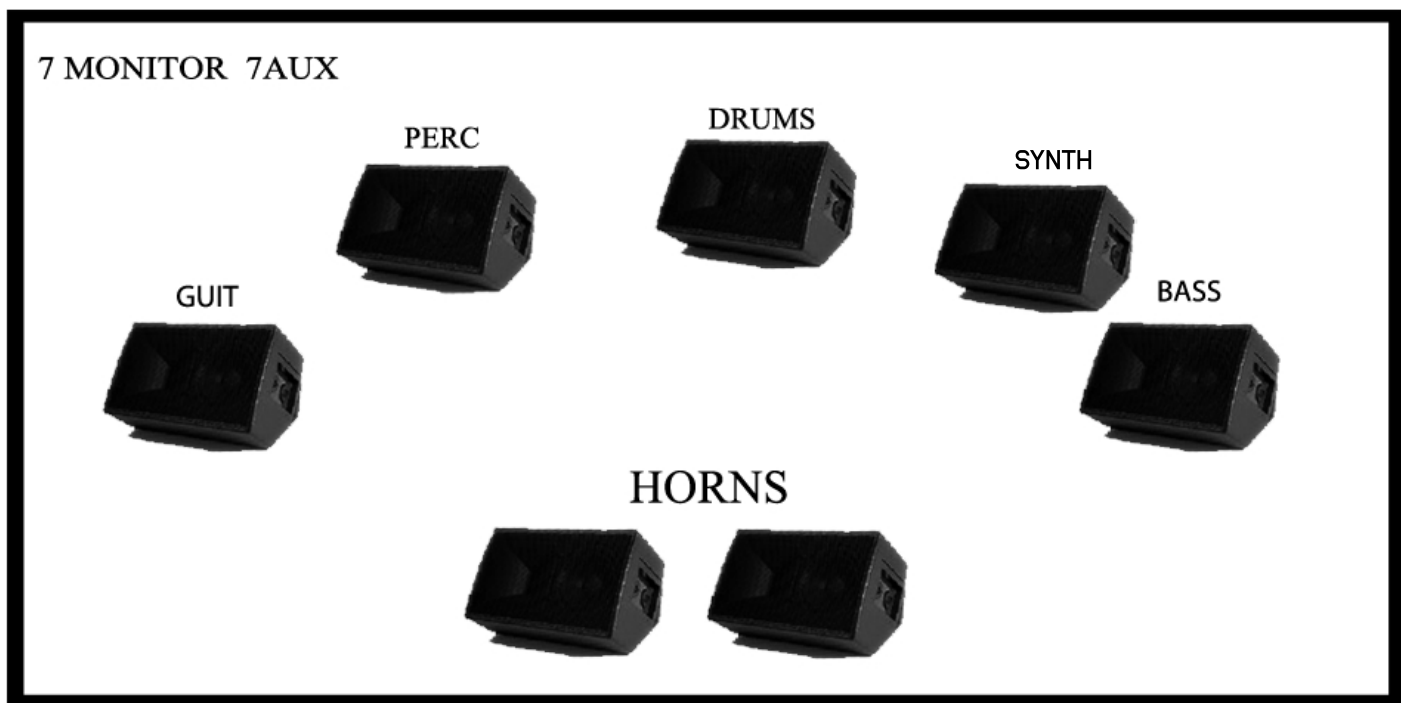

FUNKALLISTO

CH. LIST

- 01 KICK
- 02 SN
- 03 TOM
- 04 F-TOM
- 05 HH
- 06 OH-L
- 07 OH-R
- 08 CONGA-L
- 09 CONGA-R
- 10 OH-PERC
- 11 BASS D.I
- 12 GUIT
- 13 SYNTH.L
- 14 SYNTH-R
- 15 SAX TEN
- 16 TROMBA
- 17 VOX SAX
- 18 VOX SYNTH

STAGE PLAN

BACK LINE (SE RICHIESTO)

BATTERIA COMPLETA CASSA DA 20 ESCLUSI PIATTI E PEDALE
AMPLI BASS - AMPEG MINIMO 300W
AMPLI GUIT - VALVOLARE FENDER/MESA MINIMO 60W
COPPIA CONGAS LP

INFO-Francesco 333-3340267